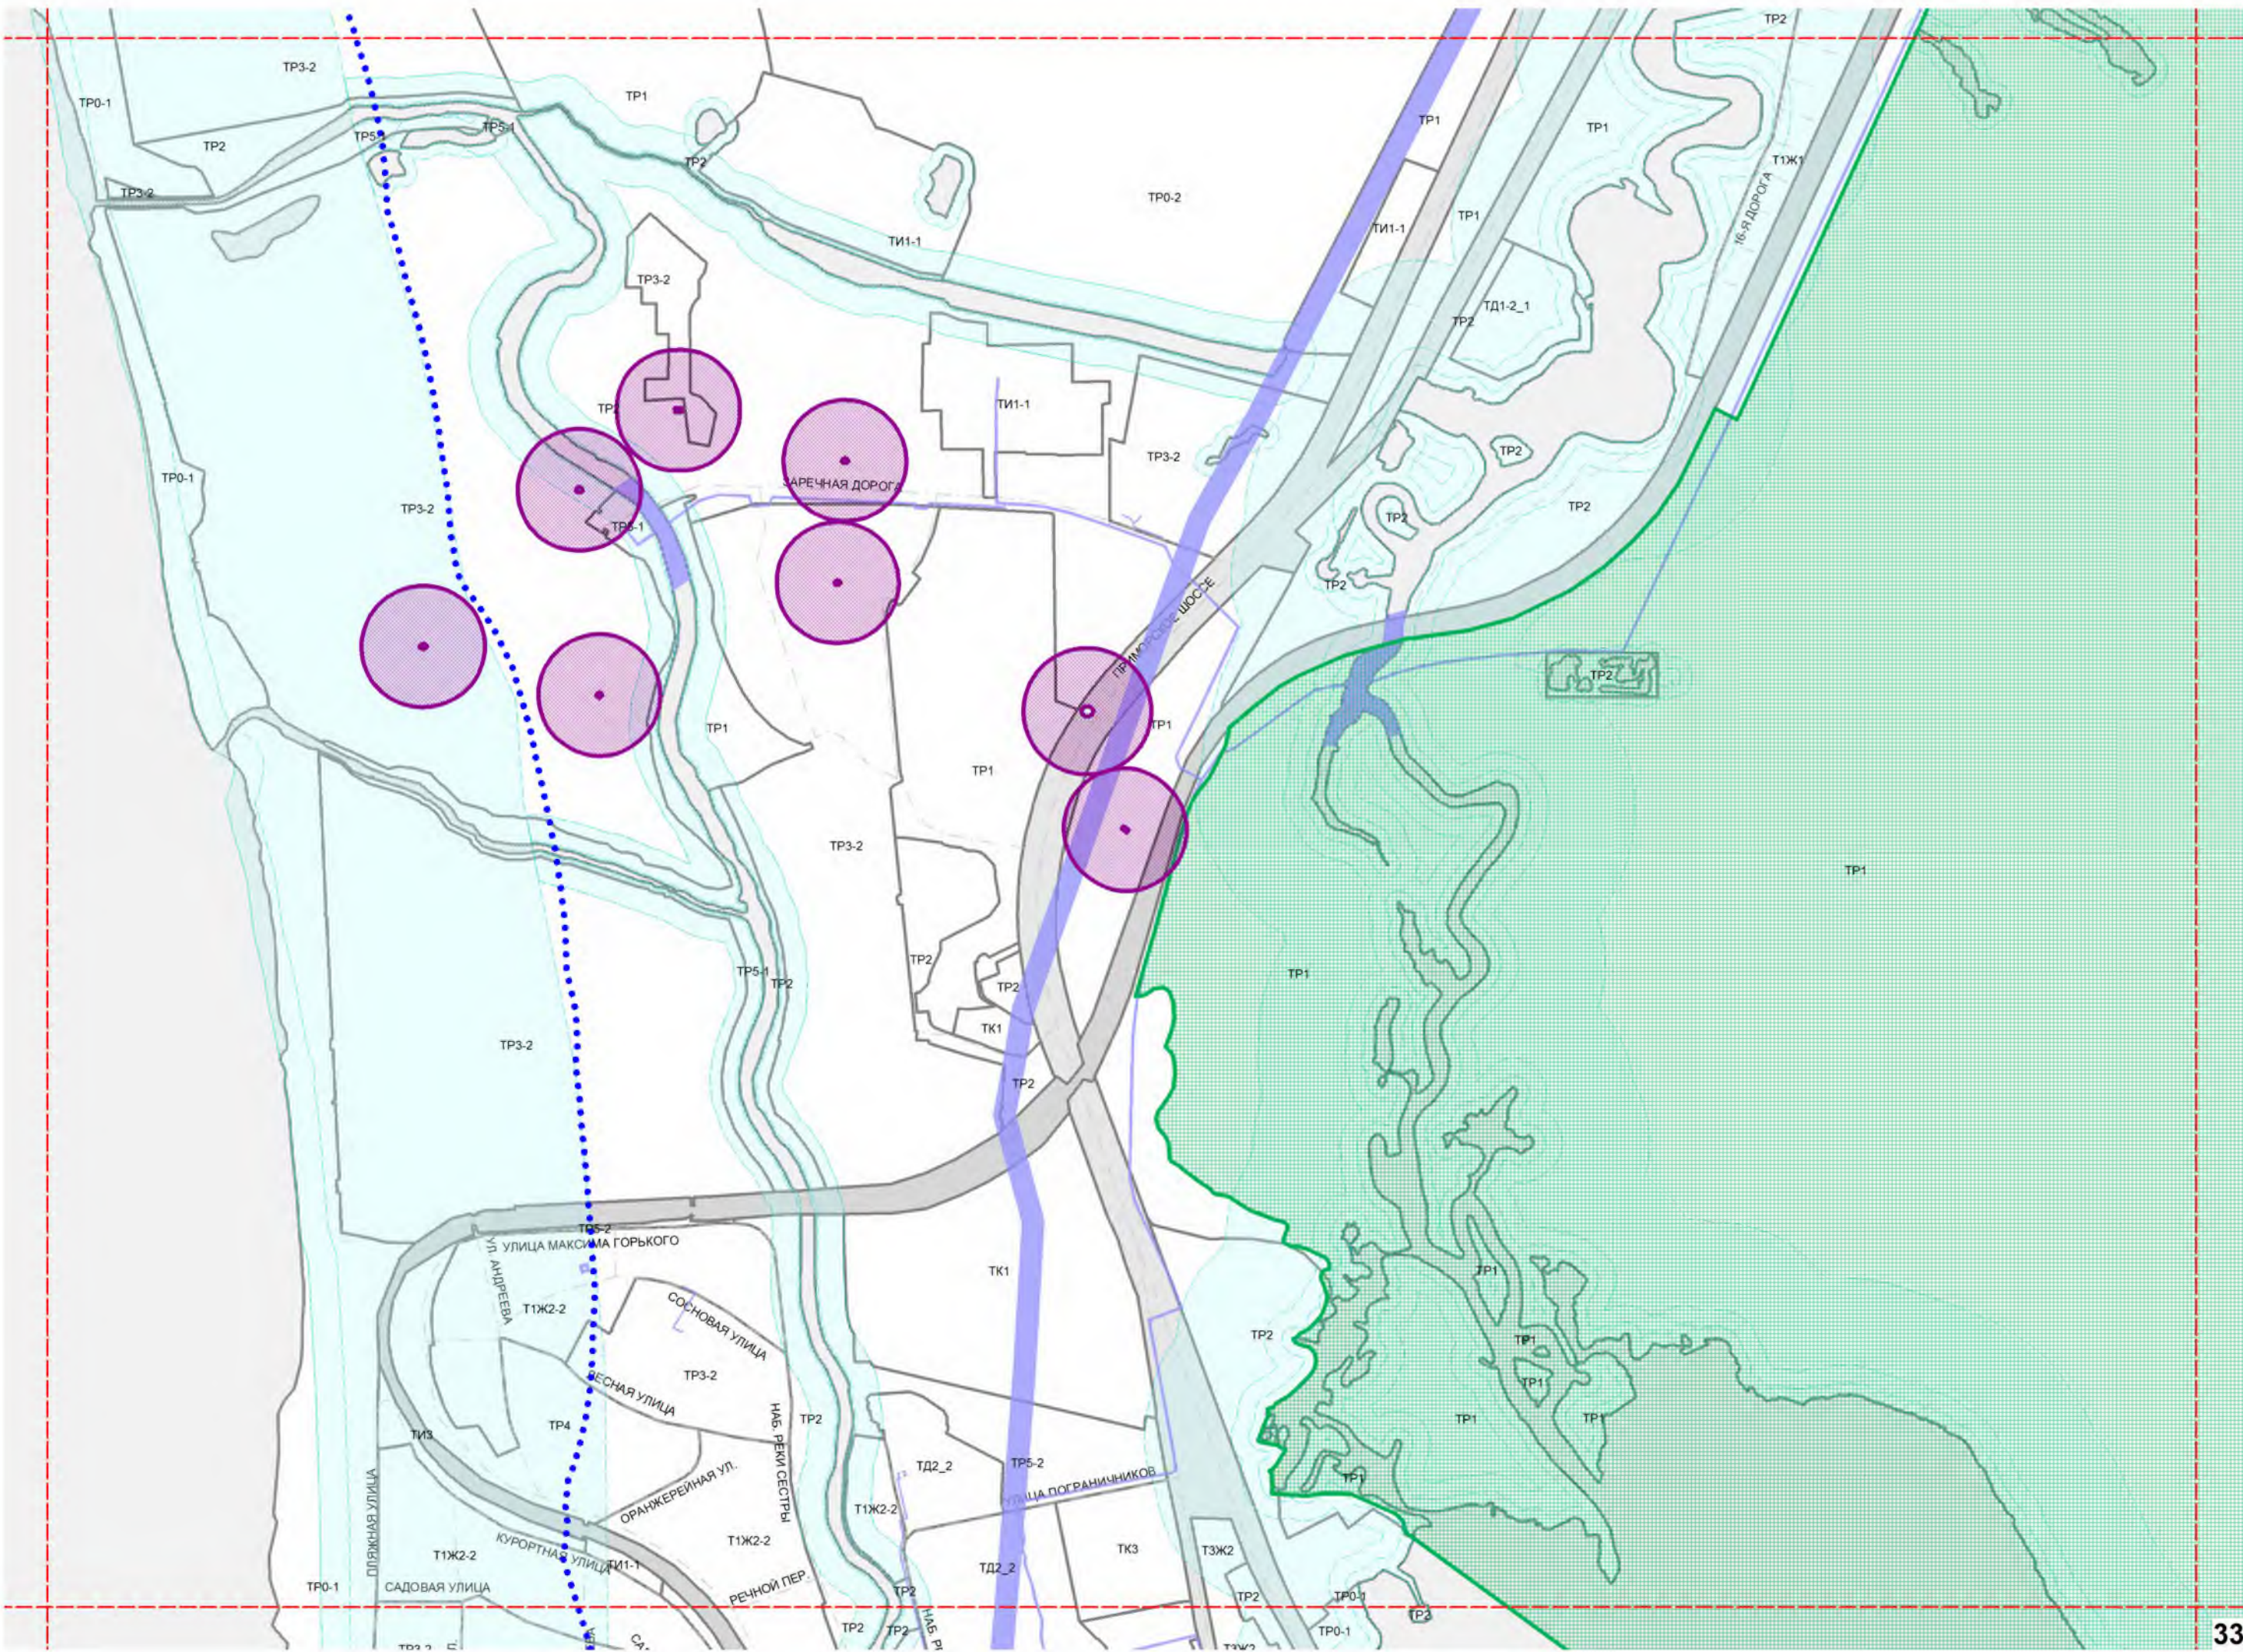

Т2Ж1

ТР1

ПРОСПЕКТ ЛЕНИНА

ТР1

ЗЕЛЕНГОРСК

TP1

Реино

Белоостров

TP1

TY

TP1

TP1

ТР3-2

форт Первомайский (Тотлебен)

СЕСТРОРЕЦК

TP0-1

TP4

TP0-2

TP3-2

TP3-2/ -

TP3-2/ -

ТР3-2

ФОРТ ОБРУЧЕВ

TP3-2/

TP0-2/

ТД2\_2

ТР1

ПРОДЛЕНИЕ РАЙОНА  
Т1Ж2-2  
Т1Ж2-2

форт Риф

ТР2/К3

TP0-2/

TP3-2